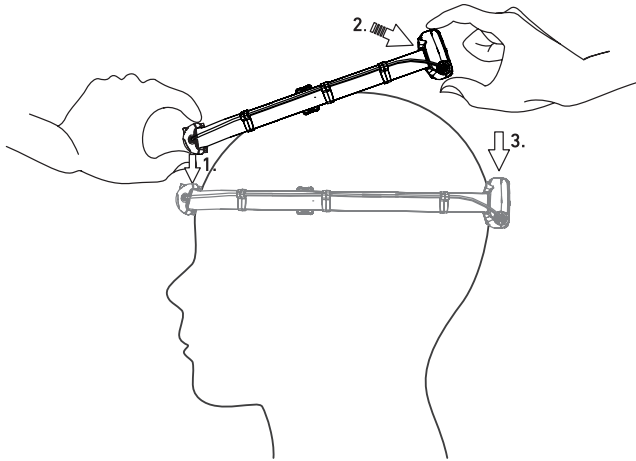

LEDLENSER NEO

Ledlenser GmbH & Co. KG
 Kronenstr. 5-7 • 42699 Solingen • Germany
 Phone +49 212/5948-0 Fax +49 212/5948-200
 info@ledlenser.com

www.ledlenser.com

NEO_V.03
 23.10.2017